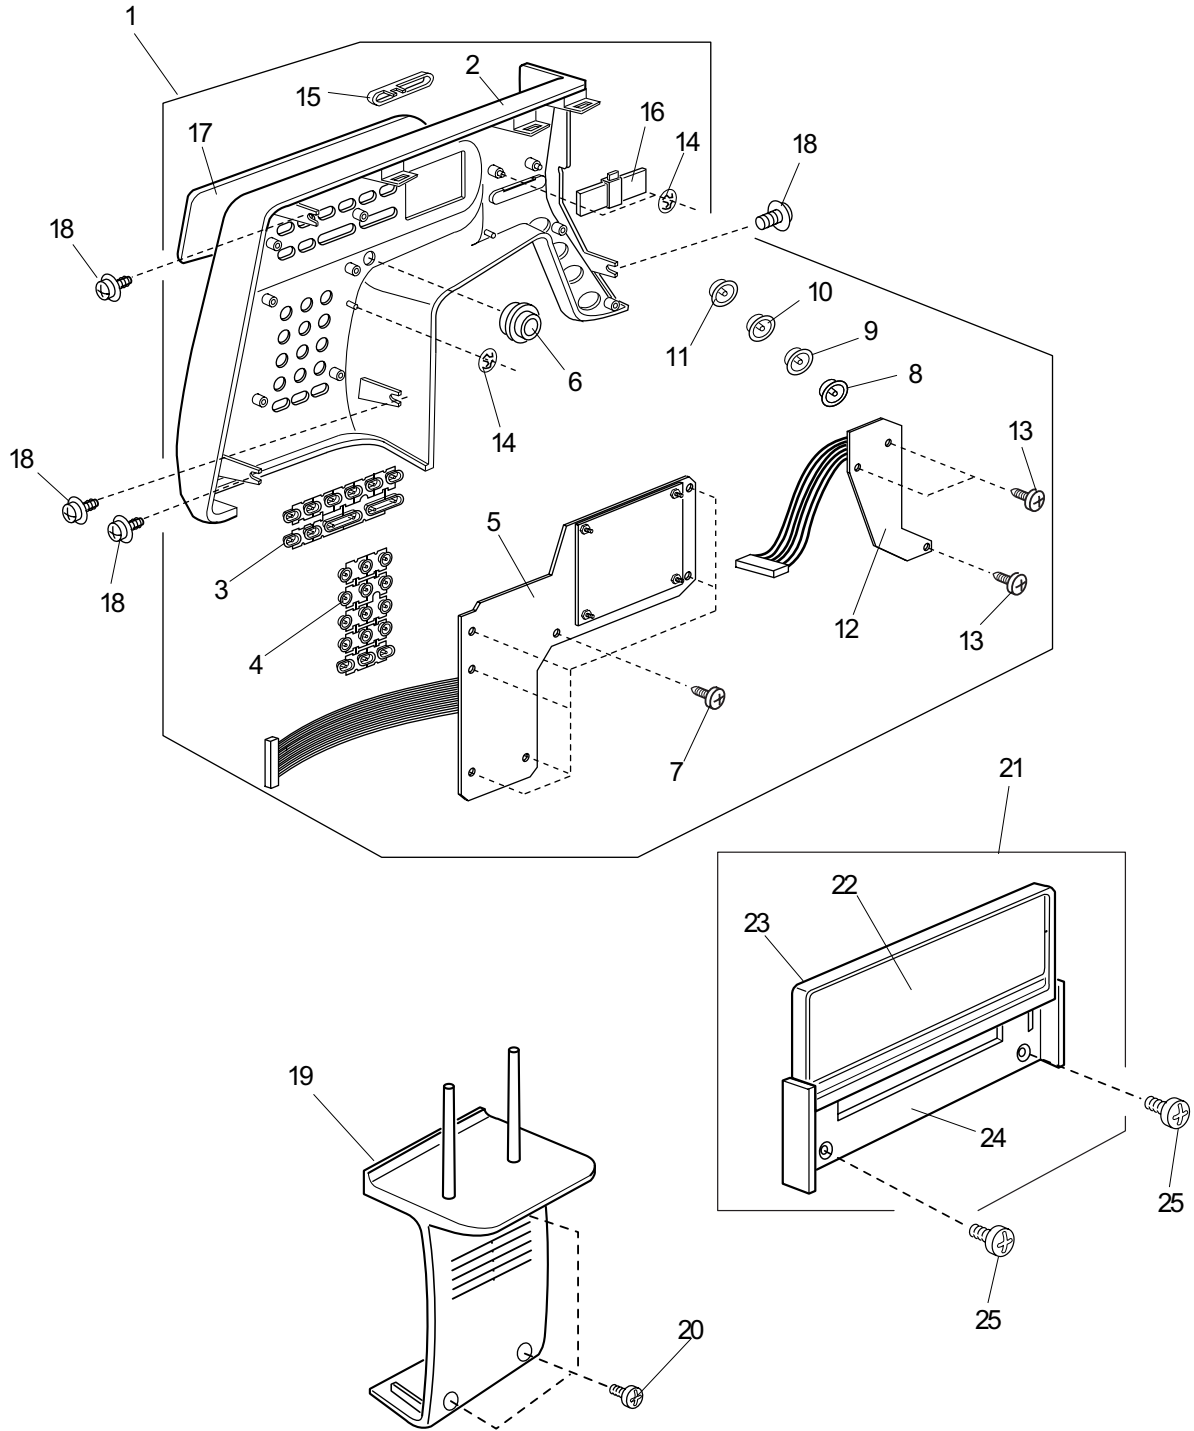

Memory Craft 6500
PROFESSIONAL

JANOME

Ref.	Part No.	Name
1	846601003	Front cover unit
2	846004103	Front cover
3	846005104	Button (2)
4	846006105	Button (3)
5	846508009	Circuit board K unit
6	846007003	Adjusting knob
7	000120203	Tapping screw 3x8(B)
8	846008107	Button (1)
9	846008200	Button (1)
10	846008303	Button (1)
11	846008015	Button (1)
12	846504005	Circuit board F unit
13	000120801	Setscrew
14	000014306	Snap ring CS-3
15	846009005	Sliding lever
16	653507152	Speed control unit
17	846010102	Stitch indicting plate
18	000115205	Setscrew 4x6
19	846023005	Motor cover
20	000170507	Set screw
21	846801005	Reference chart unit
22	846802109	Reference chart
23	846803007	Frame
24	846804008	Supporter
25	000170404	Setscrew 4x18

Ref.	Part No.	Name
1	846602004	Face plate unit
2	846011103	Face plate
3	846012104	Foot pressure indicating window
4	846013002	Plate
5	000103004	Setscrew 3.5x6
6	840602109	Thread cutter unit
7	000095105	Setscrew
8	100411207	Lamp sticker
9	000104119	Setscrew 4x20
10	846603005	Top cover unit
11	846014209	Top cover
12	846015004	Handle
13	846016005	Pin
14	846227001	Spring
15	000115205	Setscrew 4x6
16	846017006	Knob
17	846018007	Washer
18	000017907	CS ring
19	846654001	Thread guide unit
20	000078319	Setscrew 3x6
21	000060857	Nut
22	846604006	Thread guide unit
23	000014409	Snap ring CS-8
24	846021003	Thread guide
25	846605007	Thread guide bar unit
26	846022004	Spring
27	846606008	Bobbin winder unit
28	000115308	Setscrew 2x8
29	000101404	Setscrew 4x6
30	000103509	Setscrew 4x10
31	846177005	Stopper
32	000071013	Washer
33	000104119	Setscrew 4x20
34	846179007	Motor cover
35	846197001	Thread guide
36	000104901	Setscrew
37	846024006	Machine base
38	605074008	Rubber foot
39	000072601	Washer
40	000114802	Setscrew 4x12
41	000103509	Setscrew 4x10
42	832168000	Base lid (3)