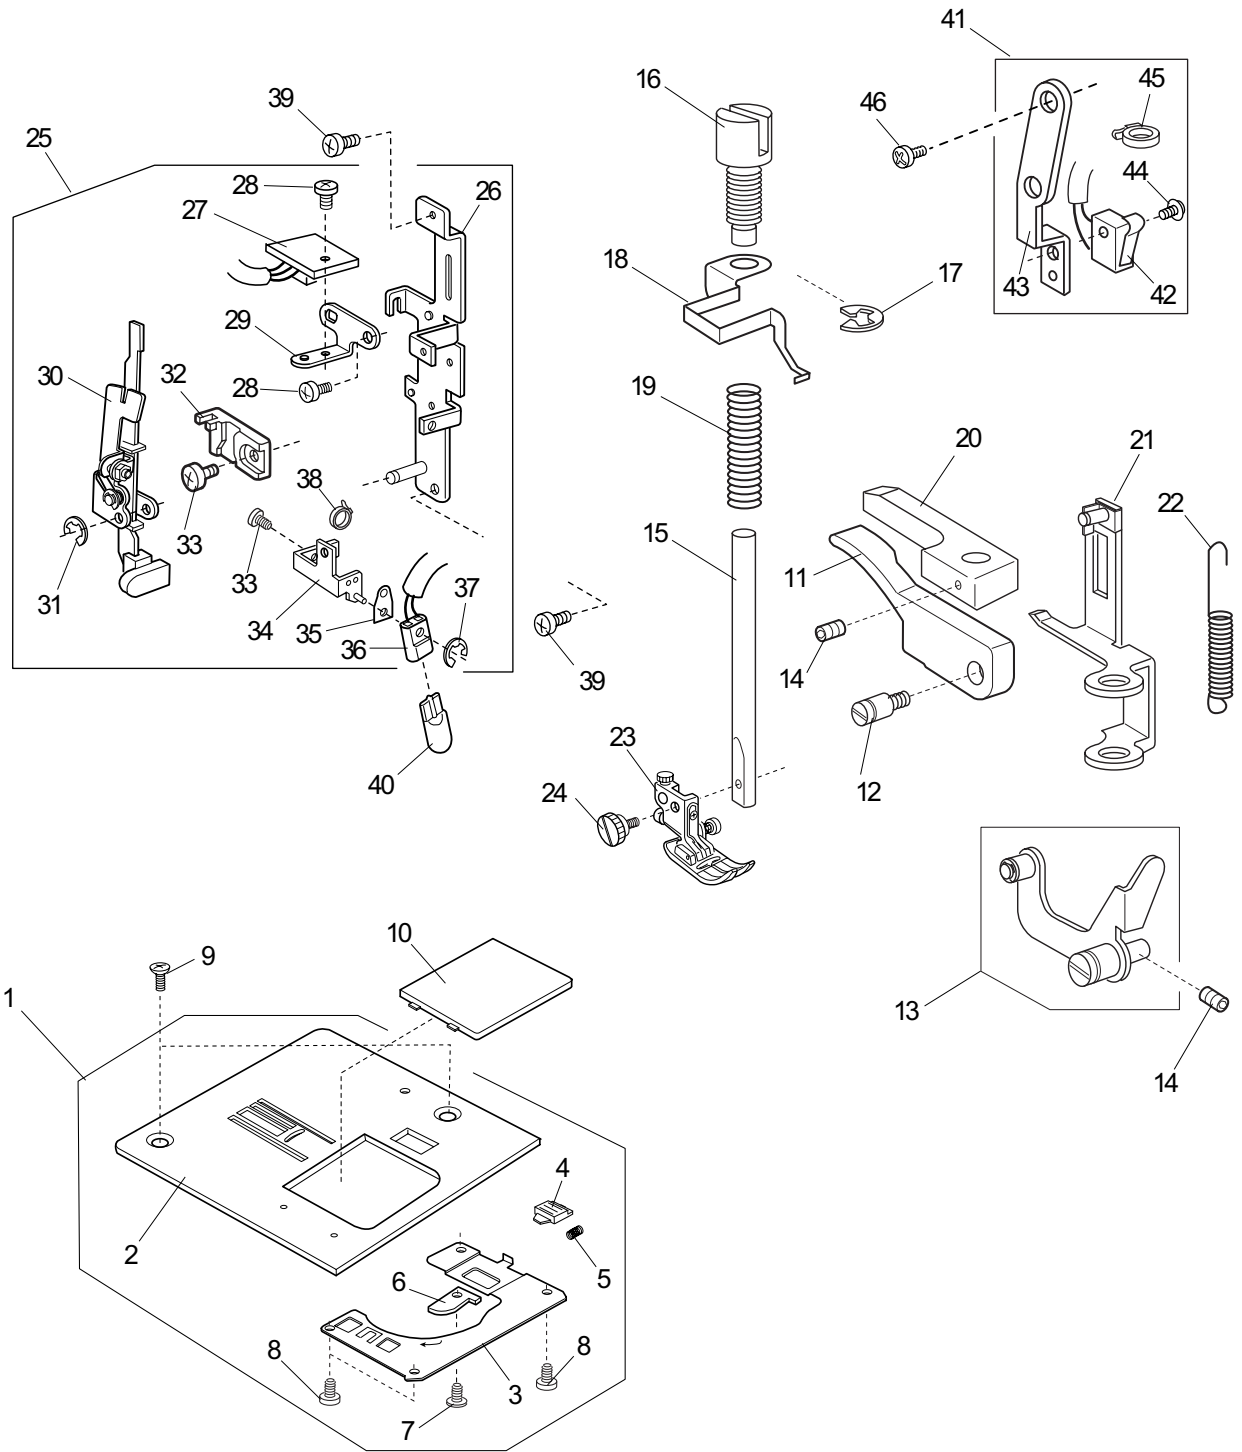

Memory Craft 6500
PROFESSIONAL

JANOME

Ref.	Part No.	Name
1	846601003	Front cover unit
2	846004103	Front cover
3	846005104	Button (2)
4	846006105	Button (3)
5	846508009	Circuit board K unit
6	846007003	Adjusting knob
7	000120203	Tapping screw 3x8(B)
8	846008107	Button (1)
9	846008200	Button (1)
10	846008303	Button (1)
11	846008015	Button (1)
12	846504005	Circuit board F unit
13	000120801	Setscrew
14	000014306	Snap ring CS-3
15	846009005	Sliding lever
16	653507152	Speed control unit
17	846010102	Stitch indicting plate
18	000115205	Setscrew 4x6
19	846023005	Motor cover
20	000170507	Set screw
21	846801005	Reference chart unit
22	846802109	Reference chart
23	846803007	Frame
24	846804008	Supporter
25	000170404	Setscrew 4x18

Ref.	Part No.	Name
1	846602004	Face plate unit
2	846011103	Face plate
3	846012104	Foot pressure indicating window
4	846013002	Plate
5	000103004	Setscrew 3.5x6
6	840602109	Thread cutter unit
7	000095105	Setscrew
8	100411207	Lamp sticker
9	000104119	Setscrew 4x20
10	846603005	Top cover unit
11	846014209	Top cover
12	846015004	Handle
13	846016005	Pin
14	846227001	Spring
15	000115205	Setscrew 4x6
16	846017006	Knob
17	846018007	Washer
18	000017907	CS ring
19	846654001	Thread guide unit
20	000078319	Setscrew 3x6
21	000060857	Nut
22	846604006	Thread guide unit
23	000014409	Snap ring CS-8
24	846021003	Thread guide
25	846605007	Thread guide bar unit
26	846022004	Spring
27	846606008	Bobbin winder unit
28	000115308	Setscrew 2x8
29	000101404	Setscrew 4x6
30	000103509	Setscrew 4x10
31	846177005	Stopper
32	000071013	Washer
33	000104119	Setscrew 4x20
34	846179007	Motor cover
35	846197001	Thread guide
36	000104901	Setscrew
37	846024006	Machine base
38	605074008	Rubber foot
39	000072601	Washer
40	000114802	Setscrew 4x12
41	000103509	Setscrew 4x10
42	832168000	Base lid (3)