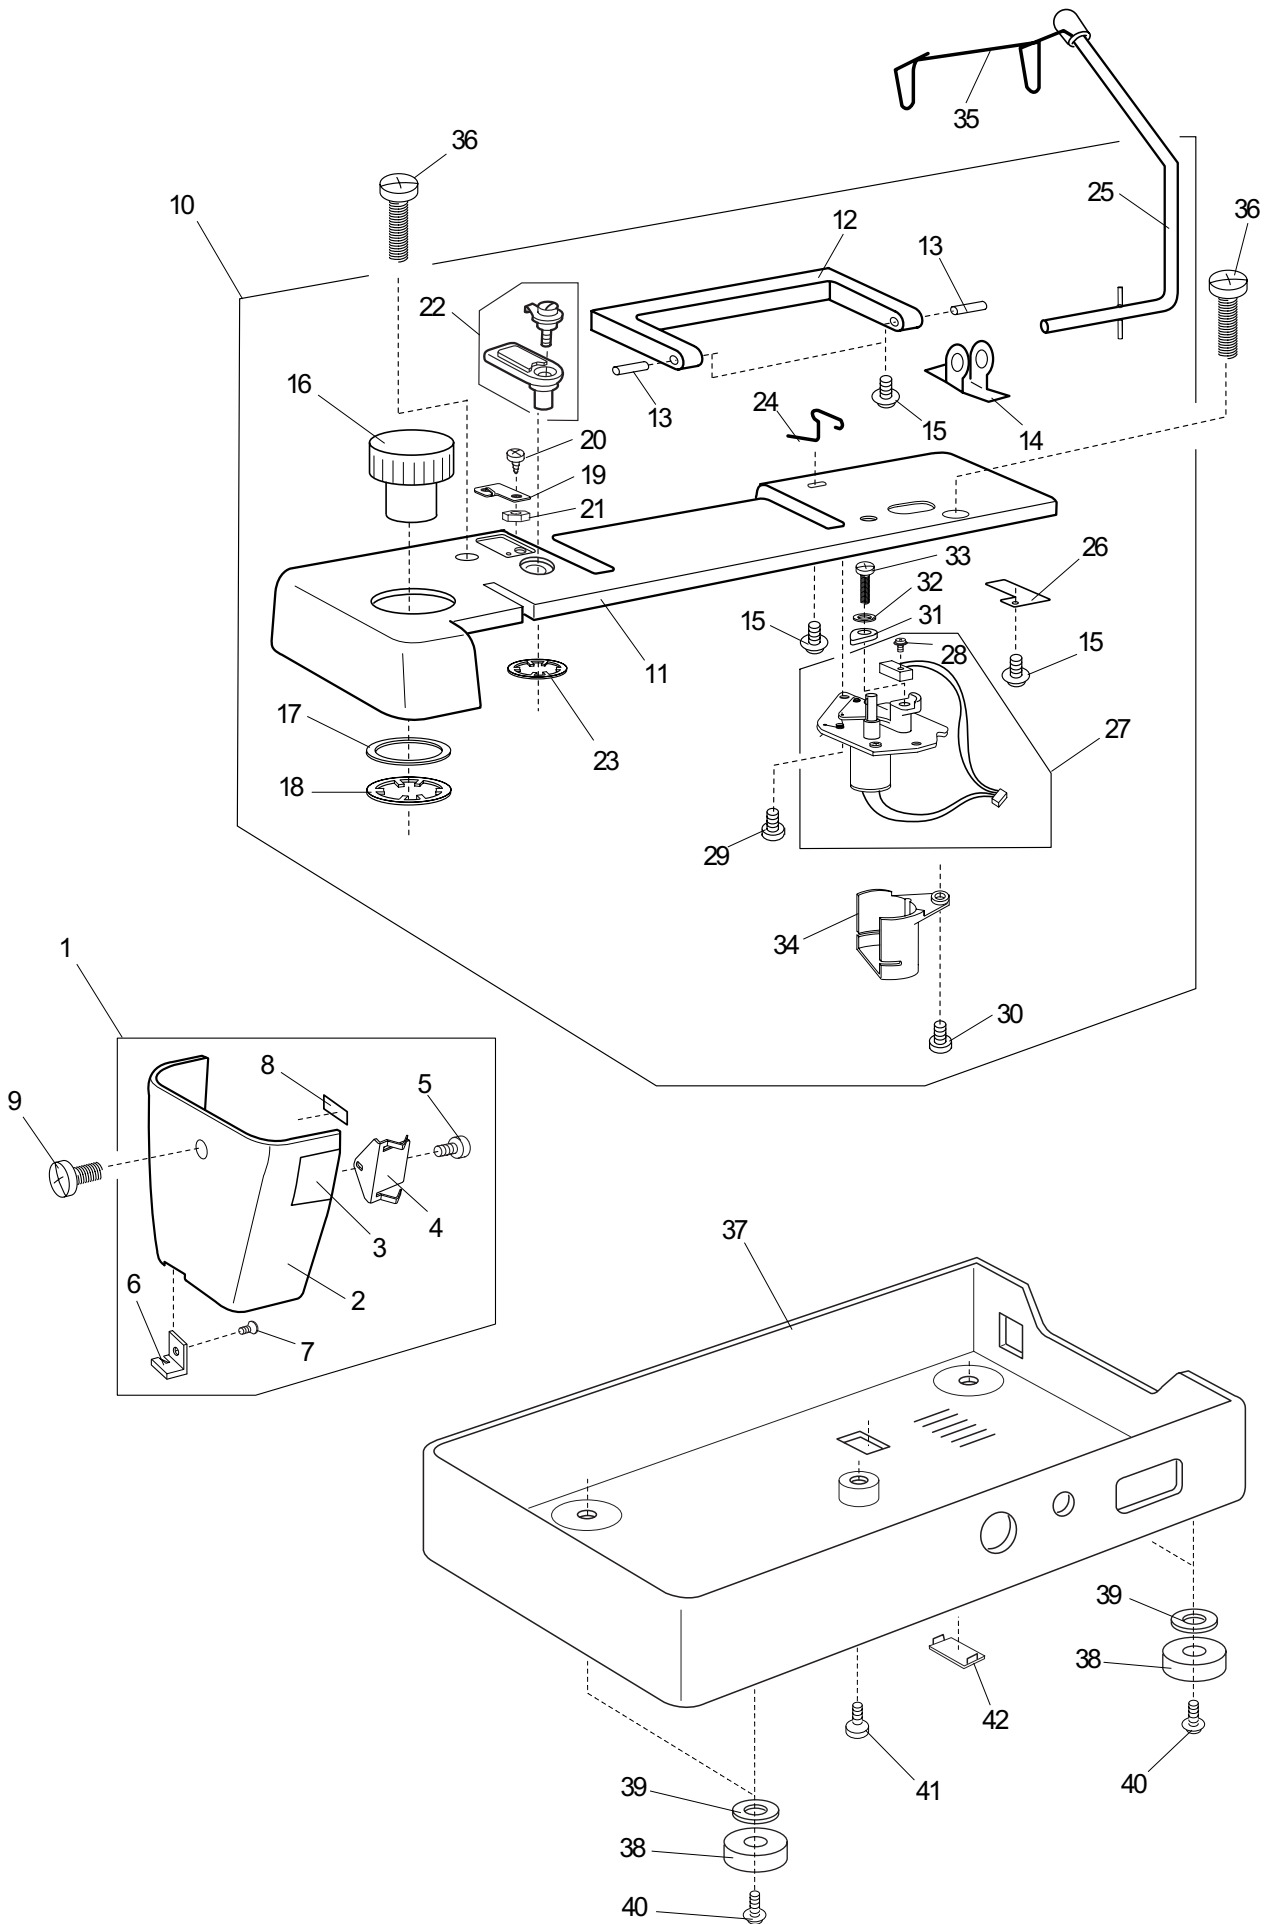

Memory Craft 6500
PROFESSIONAL

JANOME

Ref.	Part No.	Name
1	846601003	Front cover unit
2	846004103	Front cover
3	846005104	Button (2)
4	846006105	Button (3)
5	846508009	Circuit board K unit
6	846007003	Adjusting knob
7	000120203	Tapping screw 3x8(B)
8	846008107	Button (1)
9	846008200	Button (1)
10	846008303	Button (1)
11	846008015	Button (1)
12	846504005	Circuit board F unit
13	000120801	Setscrew
14	000014306	Snap ring CS-3
15	846009005	Sliding lever
16	653507152	Speed control unit
17	846010102	Stitch indicting plate
18	000115205	Setscrew 4x6
19	846023005	Motor cover
20	000170507	Set screw
21	846801005	Reference chart unit
22	846802109	Reference chart
23	846803007	Frame
24	846804008	Supporter
25	000170404	Setscrew 4x18

Ref.	Part No.	Name
1	846602004	Face plate unit
2	846011103	Face plate
3	846012104	Foot pressure indicating window
4	846013002	Plate
5	000103004	Setscrew 3.5x6
6	840602109	Thread cutter unit
7	000095105	Setscrew
8	100411207	Lamp sticker
9	000104119	Setscrew 4x20
10	846603005	Top cover unit
11	846014209	Top cover
12	846015004	Handle
13	846016005	Pin
14	846227001	Spring
15	000115205	Setscrew 4x6
16	846017006	Knob
17	846018007	Washer
18	000017907	CS ring
19	846654001	Thread guide unit
20	000078319	Setscrew 3x6
21	000060857	Nut
22	846604006	Thread guide unit
23	000014409	Snap ring CS-8
24	846021003	Thread guide
25	846605007	Thread guide bar unit
26	846022004	Spring
27	846606008	Bobbin winder unit
28	000115308	Setscrew 2x8
29	000101404	Setscrew 4x6
30	000103509	Setscrew 4x10
31	846177005	Stopper
32	000071013	Washer
33	000104119	Setscrew 4x20
34	846179007	Motor cover
35	846197001	Thread guide
36	000104901	Setscrew
37	846024006	Machine base
38	605074008	Rubber foot
39	000072601	Washer
40	000114802	Setscrew 4x12
41	000103509	Setscrew 4x10
42	832168000	Base lid (3)