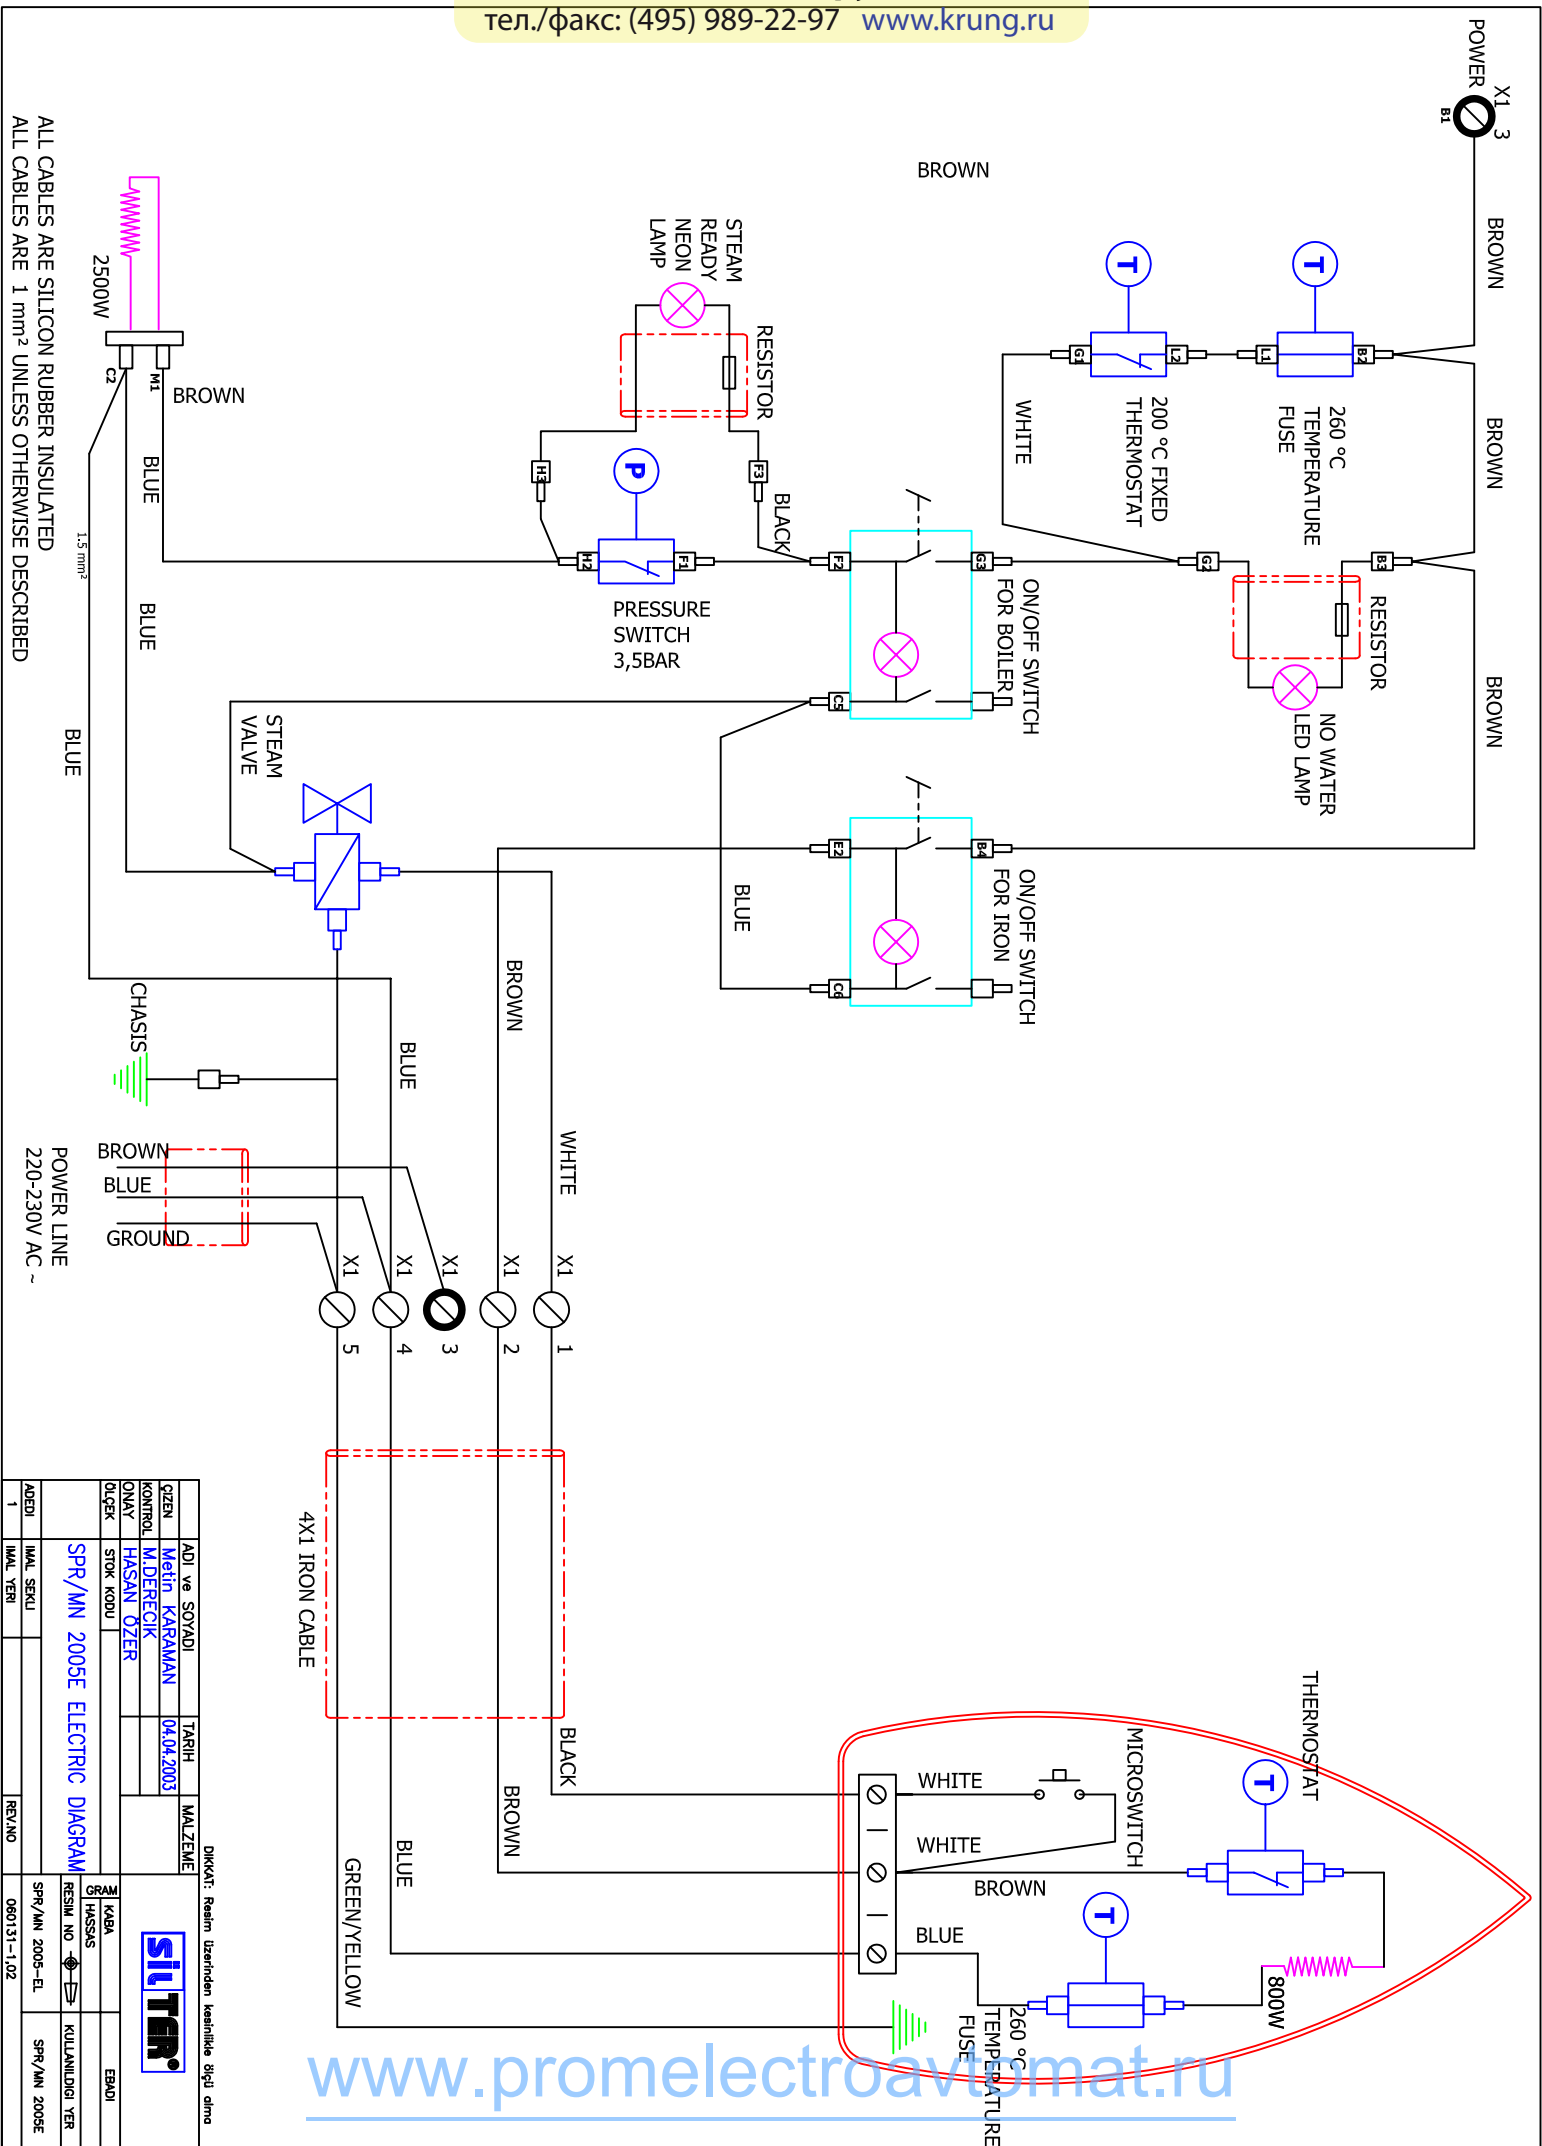

Данную инструкцию для вас  
предоставила компания **Крунг**

[www.promelectroavtomat.ru](http://www.promelectroavtomat.ru)

ALL CABLES ARE SILICON RUBBER INSULATED  
ALL CABLES ARE 1 mm<sup>2</sup> UNLESS OTHERWISE DESCRIBED

POWER LINE  
220-230V AC ~

ADL ve SOYADI		TARİH		MALZEME	
ÖZEN		04.04.2003			
KONTROL		M. DERECİK			
OLAY		HASAN ÖZER			
DÜŞEK		STOK KODU			
1		SPR/MN 2005E ELECTRIC DIAGRAM			
ADEDI		RESİM NO		KULLANILDIĞI YER	
1		SPR/MN 2005-EI		SPR/MN 2005E	
İMAL YERİ		REVİZE		EBA/DI	
MAL YERİ		REVİZE		EBA/DI	
1		080131-1.02			