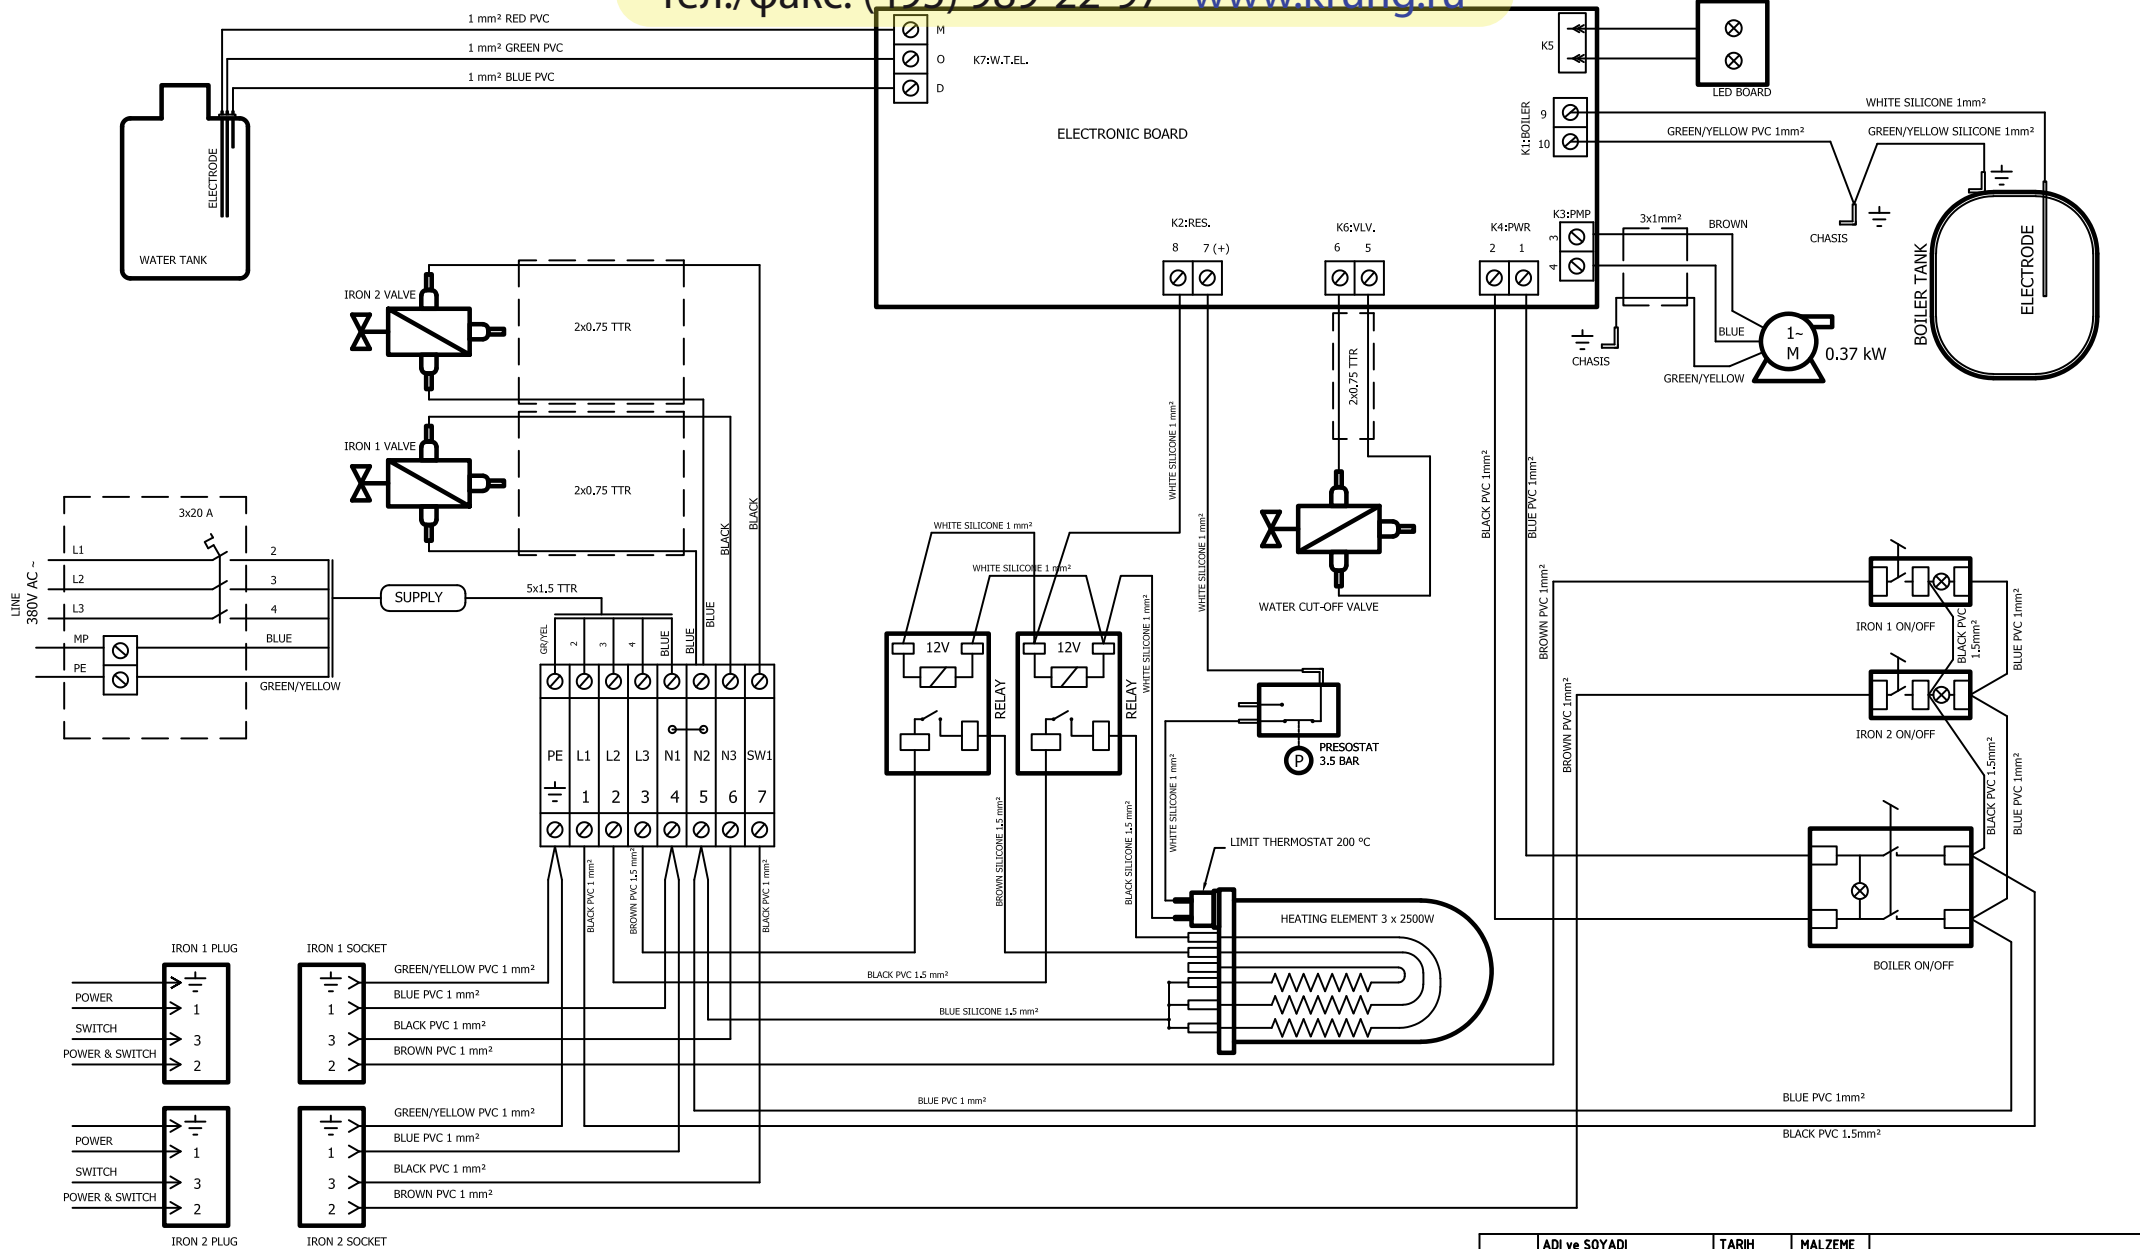

Данную инструкцию для вас
предоставила компания **Крунз**

www.promelectroavtomat.ru

	ADI ve SOYADI	TARİH	MALZEME	
ÇİZEN	Metin KARAMAN	21.01.2004		
İRTİBAT				KABA HASSAS
ONAY	M.MERMER			
ÖLÇEK	STOK KODU	K3021		RESİM NO
				K3021-01-01
AEDEİ	İMAL SEKİLİ		REV.NO	040121-1,00
1	İMAL YERİ			