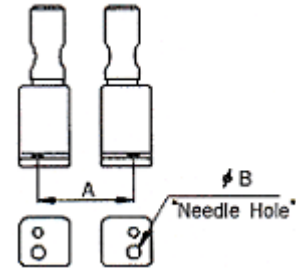

SE01-NC009

3/32" (좌)

Parts No. · 부품번호

04-15LA-7900

Size(mm)

A	B
2.4	2

Applicable M/C · 적용기종

KM-790, 790BL
KM-790-7, 790BL-7
KM-797, 797BL
KM-797-7, 797BL-7

Class of Work · 사용예