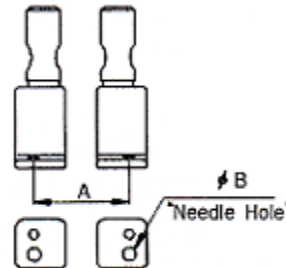

Size(mm)

A	B
4.8	2

Applicable M/C · 적용기종

KM-790, 790BL  
KM-790-7, 790BL-7  
KM-797, 797BL  
KM-797-7, 797BL-7  
KM-890, 890-7

Class of Work · 사용예

**SE01-NC008**

3/16" (우)

Parts No. · 부품번호

04-14RA-7900

Size(mm)

A	B
4.8	2

Applicable M/C · 적용기종

KM-790, 790BL  
KM-790-7, 790BL-7  
KM-797, 797BL  
KM-797-7, 797BL-7  
KM-890, 890-7

Class of Work · 사용예

По вопросам приобретения или с целью консультации  
вы можете обращаться по телефону: (495) 989-22-97  
или по e-mail: [info@krung.ru](mailto:info@krung.ru)