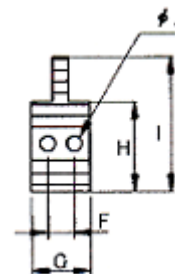

### SF01-FD021

3/16" (φ2)

Parts No. · 부품번호

06-354A-7400

Size(mm)

K	L	M	N	O
4.76	9.5	13.4	20.2	2

Applicable M/C · 적용기종

KM-740, 740BL  
KM-750, 757  
KM-790, 797

### SF01-FD006

3/16" (φ2.5)

Parts No. · 부품번호

06-05SA-750L

Size(mm)

F	G	H	I	J
4.76	9.5	13.4	20.2	2.5

Applicable M/C · 적용기종

KM-750BL, 797BL, 757BL  
KM-797, 790, 790BL  
KM-740, 740BL

Class of Work · 사용예

Leather, Shoes, Bag  
가죽, 신발, 가방  
(DP : #21-#25)

**SF01-PF005**

3/16"

Parts No. · 부품번호

05-310A-7400

Size(mm)

A	B	C	D	E	F
15	2.38	2	15.85	3	9.2