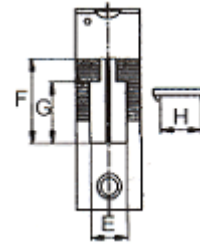

## KM-797 Gauge set 4.8 MM

Model	size 4.8 MM	Needle Plate(NP)	Feed Dog (FD)	
			□v2	□v2.5
KM-797	3/16" ▾	SF01-NP026	SF01-FD021	SF01-FD006
		Presser Foot (PT)	Needle Clamp (NC)	
		SF01-PF005	Left AB SE01-NC007	Right SE01-NC008

### SF01-NP026

3/16"

Parts No. · 부품번호

01-327A-740L

Size(mm)

E	F	G	H
10.1	30.5	23.7	14

Applicable M/C · 적용기종

KM-740BL, KM-757BL  
KM-797BL, KM-797

### SF01-FD021

3/16" (φ2)

Parts No. · 부품번호

06-354A-7400

Size(mm)

K	L	M	N	O
4.76	9.5	13.4	20.2	2

Applicable M/C · 적용기종

KM-740, 740BL  
KM-750, 757  
KM-790, 797

### SF01-FD006

3/16" (φ2.5)

Parts No. · 부품번호

06-05SA-750L

Size(mm)

F	G	H	I	J
4.76	9.5	13.4	20.2	2.5

Applicable M/C · 적용기종

KM-750BL, 797BL, 757BL  
KM-797, 790, 790BL  
KM-740, 740BL